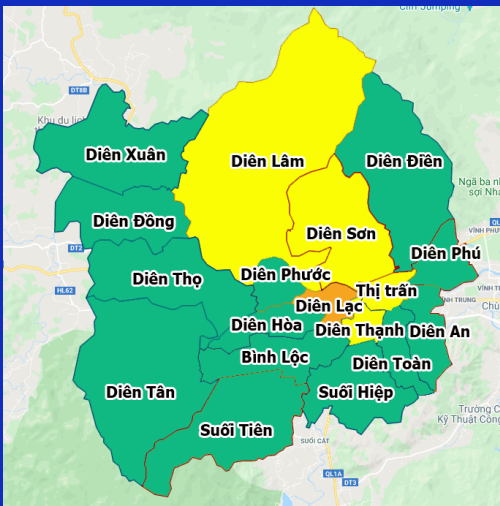

TÌNH HÌNH DỊCH BỆNH COVID-19 TẠI HUYỆN DIÊN KHÁNH Cập nhật đến ngày 06/9/2021

Số ca F0 tính đến ngày 06/9/2021

XÃ, THỊ TRẤN	Mức độ nguy cơ ngày 06/9/2021	Tổng số ca F0 đến 06/9/2021
TT Diên Khánh	Nguy cơ	4
Diên An	Bình thường mới	0
Diên Toàn	Bình thường mới	0
Diên Thạnh	Nguy cơ	0
Diên Lạc	Nguy cơ cao	2
Diên Phú	Bình thường mới	0
Diên Điền	Bình thường mới	0
Diên Sơn	Nguy cơ	3
Diên Lâm	Nguy cơ	5
Diên Phước	Bình thường mới	2
Bình Lộc	Bình thường mới	0
Diên Thọ	Bình thường mới	0
Diên Hòa	Bình thường mới	0
Diên Đông	Bình thường mới	0
Diên Tân	Bình thường mới	0
Diên Xuân	Bình thường mới	0
Suối Hiệp	Bình thường mới	0
Suối Tiên	Bình thường mới	0
Tổng cộng		16

ĐÁNH GIÁ NGUY CƠ THÔN/TỔ DÂN PHỐ HUYỆN DIÊN KHÁNH ĐẾN NGÀY 06/9/2021

XÃ, THỊ TRẤN	Thôn, tổ dân phố	Mức độ nguy cơ
THỊ TRẤN	Tổ Dân phố Đông Môn 1	Bình thường mới
	Tổ Dân phố Đông Môn 2	Bình thường mới
	Tổ Dân phố Đông Môn 3	Nguy cơ
	Tổ Dân phố Đông Môn 4	Bình thường mới
	Tổ Dân phố Đình Thành 1	Bình thường mới
	Tổ Dân phố Đình Thành 2	Bình thường mới
	Tổ Dân phố Phan Bội Châu 1	Bình thường mới
	Tổ Dân phố Phan Bội Châu 2	Bình thường mới
	Tổ Dân phố Phú Lộc Đông 1	Bình thường mới
	Tổ Dân phố Phú Lộc Đông 2	Nguy cơ
	Tổ Dân phố Phú Lộc Đông 3	Bình thường mới
	Tổ Dân phố Phú Lộc Tây 1	Bình thường mới
Tổ Dân phố Phú Lộc Tây 2	Nguy cơ	
Tổ Dân phố Phú Lộc Tây 3	Bình thường mới	
Tổ Dân phố Phú Lộc Tây 4	Bình thường mới	
DIÊN AN	Thôn Phú An Nam 1	Bình thường mới
	Thôn Phú An Nam 2	Bình thường mới
	Thôn Phú An Nam 3	Bình thường mới
	Thôn Phú An Nam 4	Bình thường mới
	Thôn Phú An Nam 5	Bình thường mới
	Thôn Võ Kiệt	Bình thường mới
Thôn An Ninh	Bình thường mới	