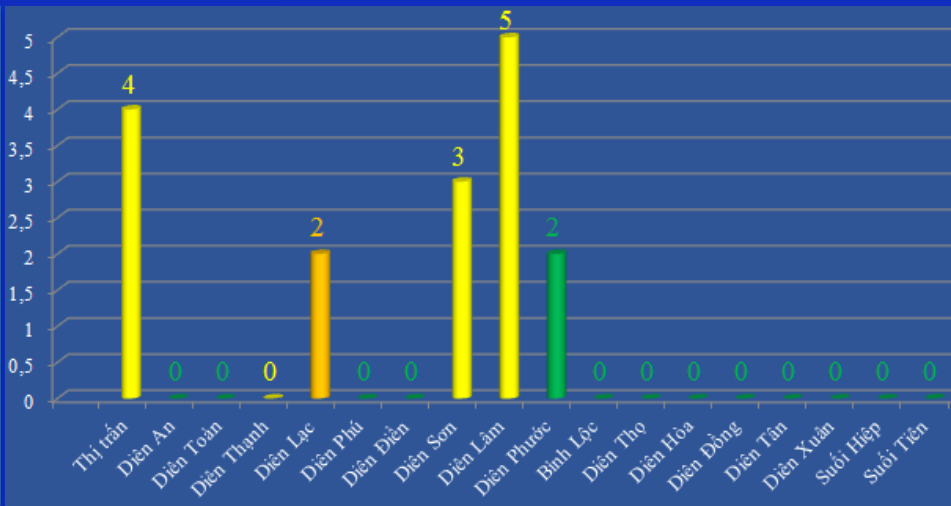

TÌNH HÌNH DỊCH BỆNH COVID-19 TẠI HUYỆN DIÊN KHÁNH Cập nhật đến ngày 06/9/2021

Số ca F0 tính đến ngày 06/9/2021

XÃ, THỊ TRẤN	Mức độ nguy cơ ngày 06/9/2021	Tổng số ca F0 đến 06/9/2021
TT Diên Khánh	Nguy cơ	4
Diên An	Bình thường mới	0
Diên Toàn	Bình thường mới	0
Diên Thạnh	Nguy cơ	0
Diên Lạc	Nguy cơ cao	2
Diên Phú	Bình thường mới	0
Diên Điền	Bình thường mới	0
Diên Sơn	Nguy cơ	3
Diên Lâm	Nguy cơ	5
Diên Phước	Bình thường mới	2
Bình Lộc	Bình thường mới	0
Diên Thọ	Bình thường mới	0
Diên Hòa	Bình thường mới	0
Diên Đông	Bình thường mới	0
Diên Tân	Bình thường mới	0
Diên Xuân	Bình thường mới	0
Suối Hiệp	Bình thường mới	0
Suối Tiên	Bình thường mới	0
Tổng cộng		16

ĐÁNH GIÁ NGUY CƠ THÔN/TỔ DÂN PHỐ HUYỆN DIÊN KHÁNH ĐẾN NGÀY 06/9/2021

XÃ, THỊ TRẤN	Thôn, tổ dân phố	Mức độ nguy cơ
THỊ TRẤN	Tổ Dân phố Đông Môn 1	Bình thường mới
	Tổ Dân phố Đông Môn 2	Bình thường mới
	Tổ Dân phố Đông Môn 3	Nguy cơ
	Tổ Dân phố Đông Môn 4	Bình thường mới
	Tổ Dân phố Đình Thành 1	Bình thường mới
	Tổ Dân phố Đình Thành 2	Bình thường mới
	Tổ Dân phố Phan Bội Châu 1	Bình thường mới
	Tổ Dân phố Phan Bội Châu 2	Bình thường mới
	Tổ Dân phố Phú Lộc Đông 1	Bình thường mới
	Tổ Dân phố Phú Lộc Đông 2	Nguy cơ
	Tổ Dân phố Phú Lộc Đông 3	Bình thường mới
	Tổ Dân phố Phú Lộc Tây 1	Bình thường mới
Tổ Dân phố Phú Lộc Tây 2	Nguy cơ	
Tổ Dân phố Phú Lộc Tây 3	Bình thường mới	
Tổ Dân phố Phú Lộc Tây 4	Bình thường mới	
DIÊN AN	Thôn Phú An Nam 1	Bình thường mới
	Thôn Phú An Nam 2	Bình thường mới
	Thôn Phú An Nam 3	Bình thường mới
	Thôn Phú An Nam 4	Bình thường mới
	Thôn Phú An Nam 5	Bình thường mới
	Thôn Võ Kiệt	Bình thường mới
Thôn An Ninh	Bình thường mới	